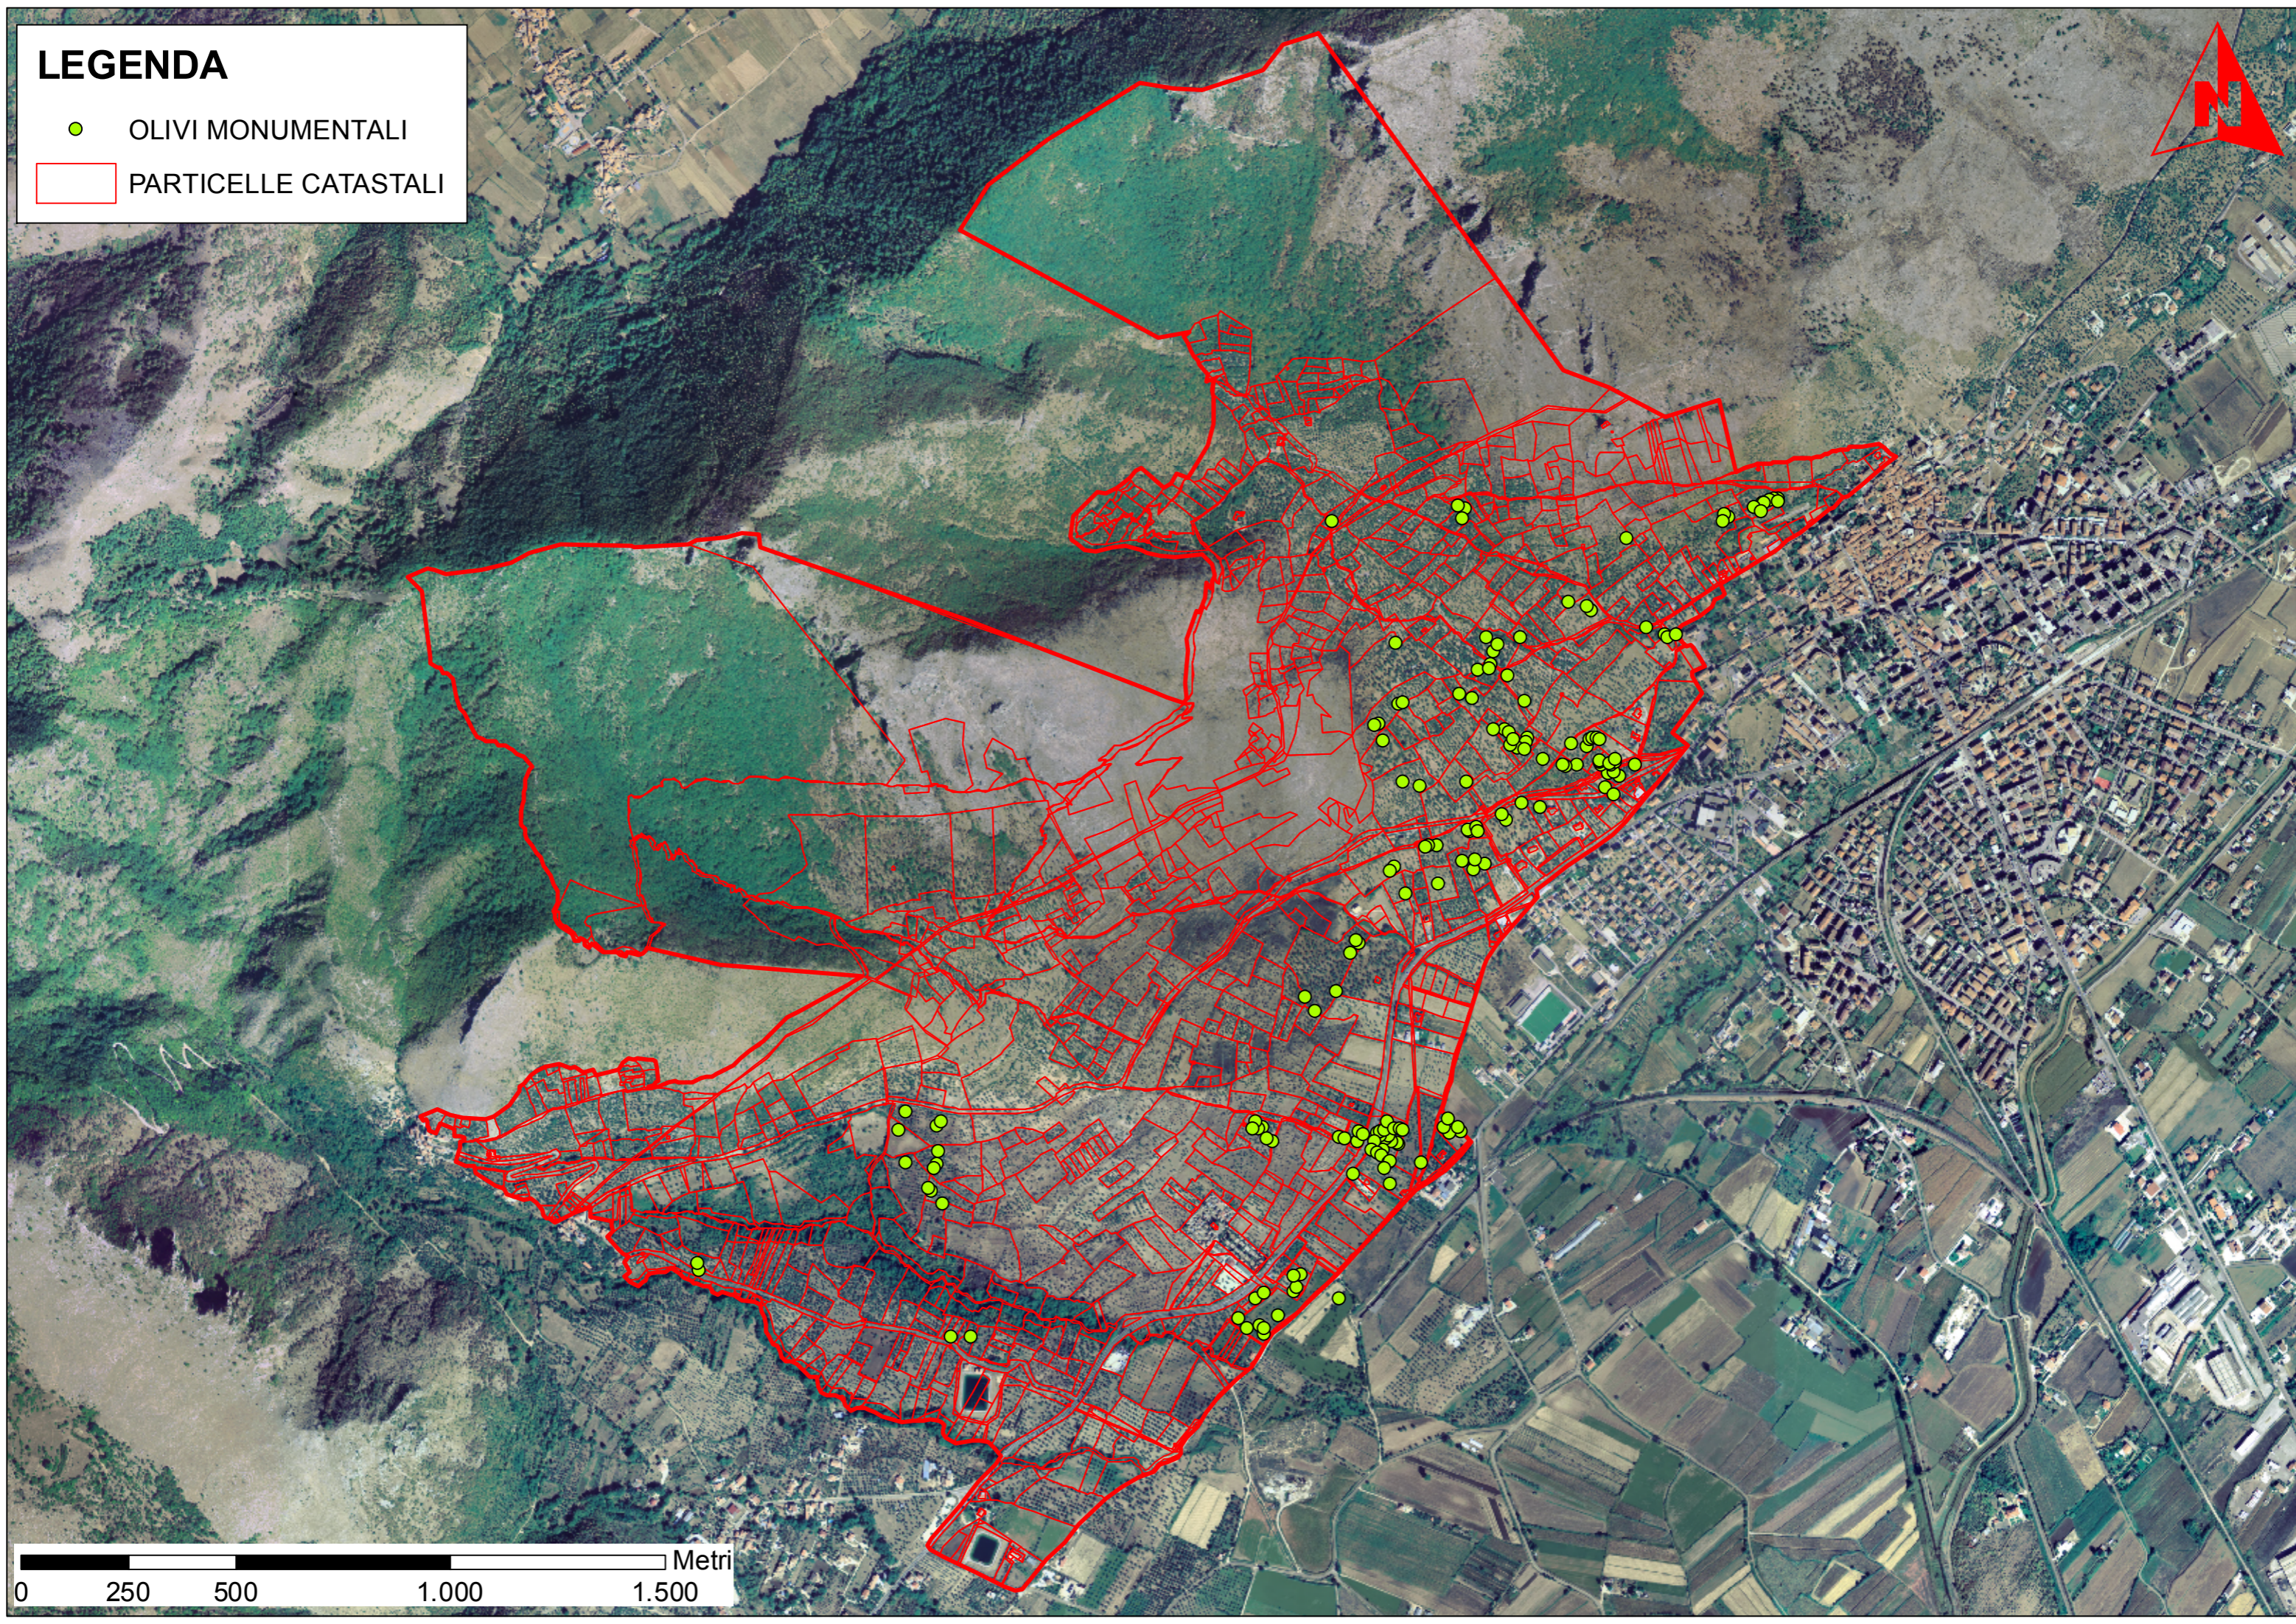

LEGENDA

● OLIVI MONUMENTALI

▭ PARTICELLE CATASTALI

0 250 500 1.000 1.500 Metri